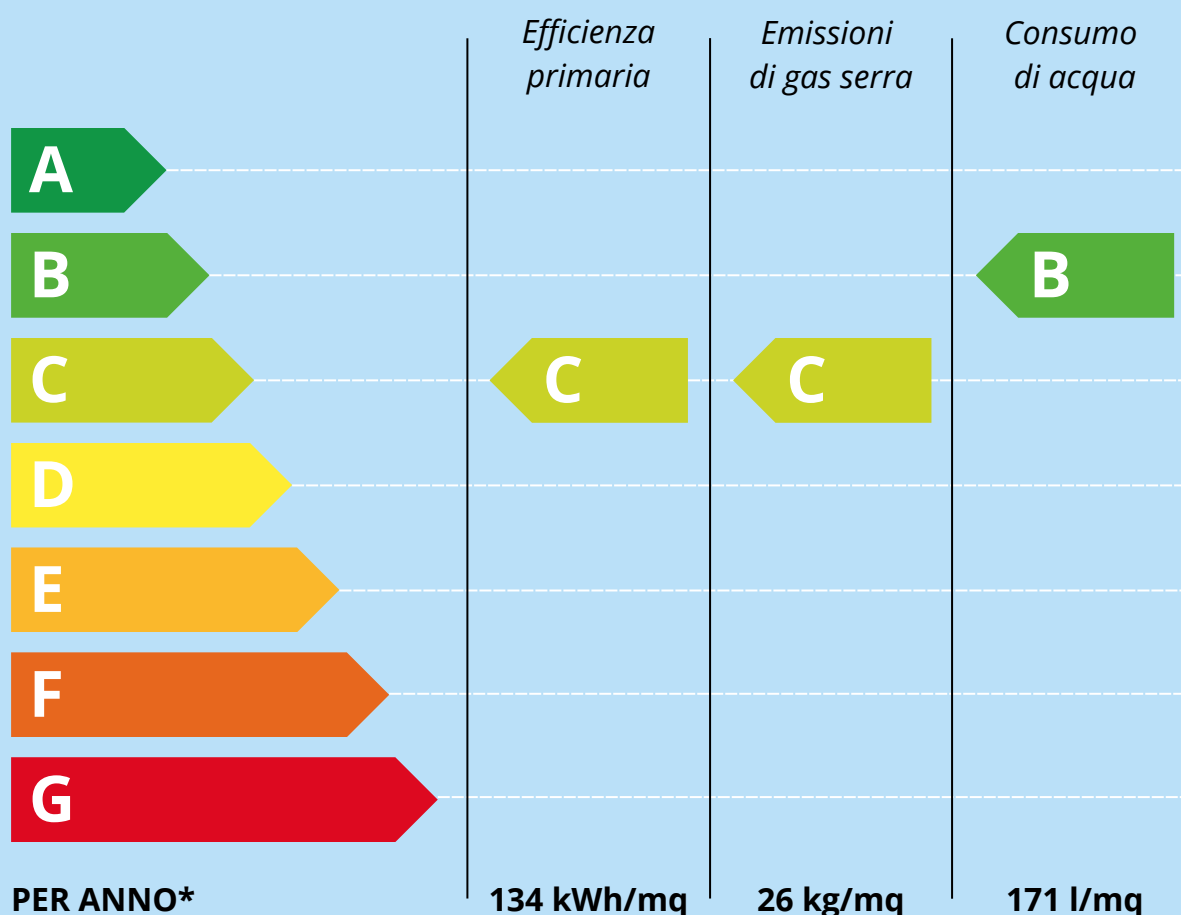

ETICHETTA ENERGETICA

Sala Garbinasca - Anno 2024

EFFICIENZA

ENERGIE RINNOVABILI

0%

CALORE

100%

ELETTRICITÀ

Certificato energetico
misurato secondo SIA 2031:2016

*dati elaborati per mezzo della contabilità energetica
ENERCOACH di Ecospeed

Novazzano
Con Te Migliora