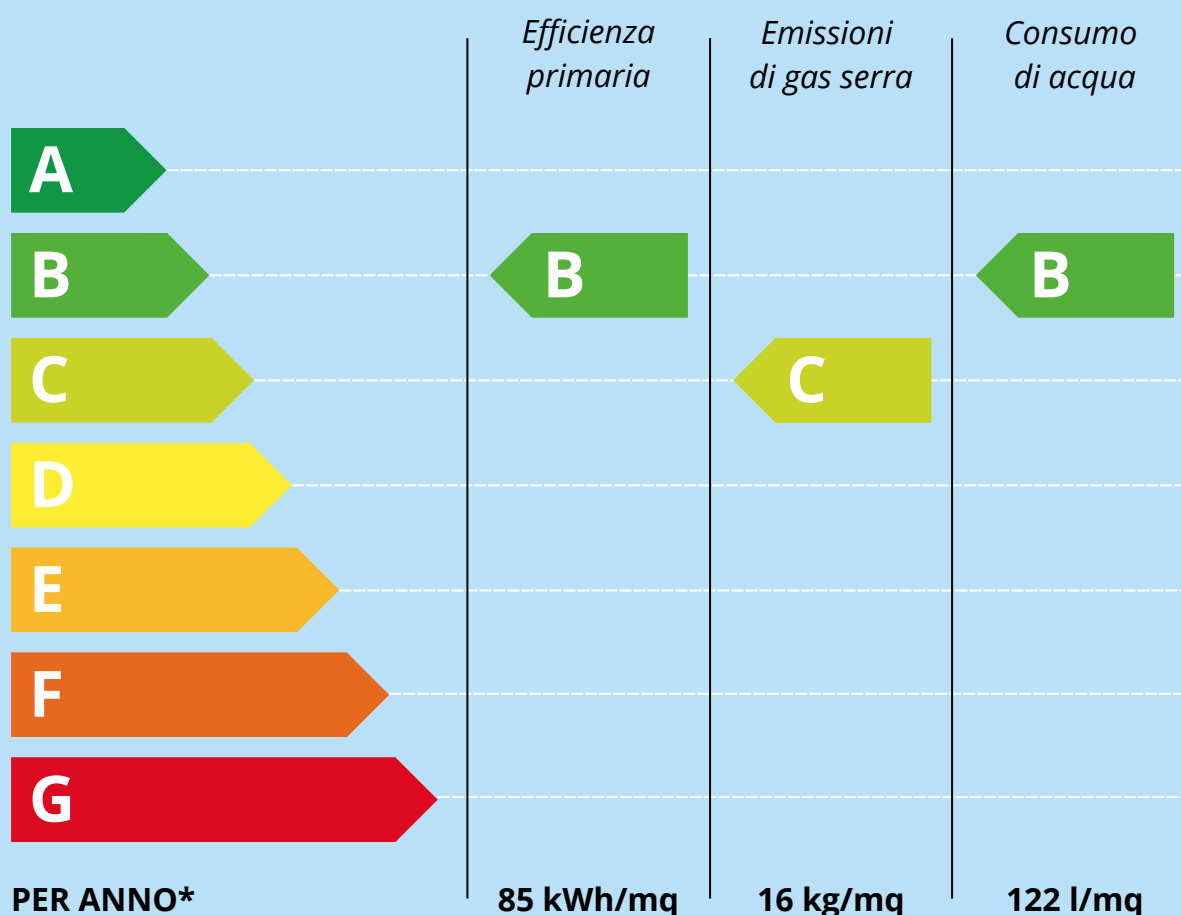

ETICHETTA ENERGETICA

Scuola elementare - Anno 2024

EFFICIENZA

ENERGIE RINNOVABILI

0%

CALORE

100%

ELETTRICITÀ

Certificato energetico
misurato secondo SIA 2031:2016

*dati elaborati per mezzo della contabilità energetica
ENERCOACH di Ecospeed

Novazzano
Con Te Migliora